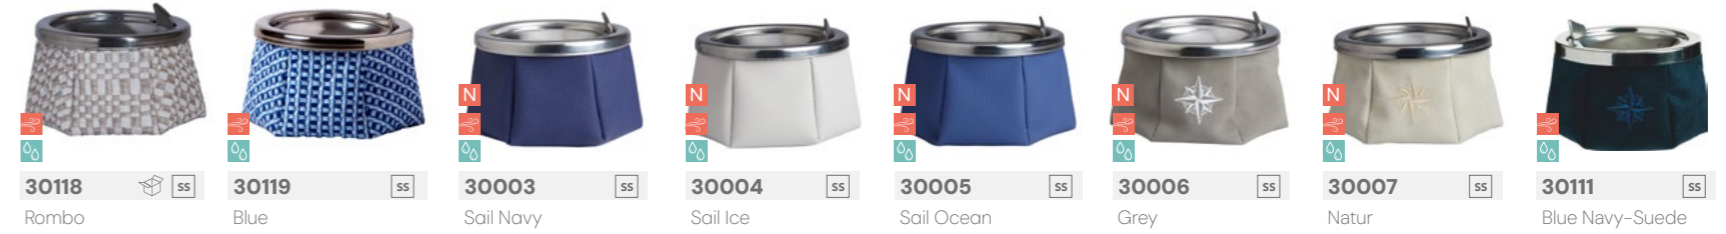

NO WIND ASHTRAYS
Weighted Base

CIGARETTE

CIGAR

SILVER LID

- 30101** [SS] Blue Navy
- 30102** [SS] White
- 30106** [SS] Sport MB
- 30108** [SS] Brown
- 30109** [SS] Blue Anchor
- 30110** [SS] White Anchor
- 30113** [SS] Stone
- 30116** [SS] Acqua
- 30256** [SS] Anthracite
- 30117** [SS] Beige

- 30118** [SS] Rombo
- 30119** [SS] Blue
- 30003** [SS] Sail Navy
- 30004** [SS] Sail Ice
- 30005** [SS] Sail Ocean
- 30006** [SS] Grey
- 30007** [SS] Natur
- 30111** [SS] Blue Navy-Suede

BLACK LID

- 30251** [SS] Rattan Black
- 30252** [SS] Rattan White
- 30253** [SS] Chess
- 30255** [SS] Taupe
- 30001** [SS] Sail Coffee
- 30002** [SS] Sail Latte