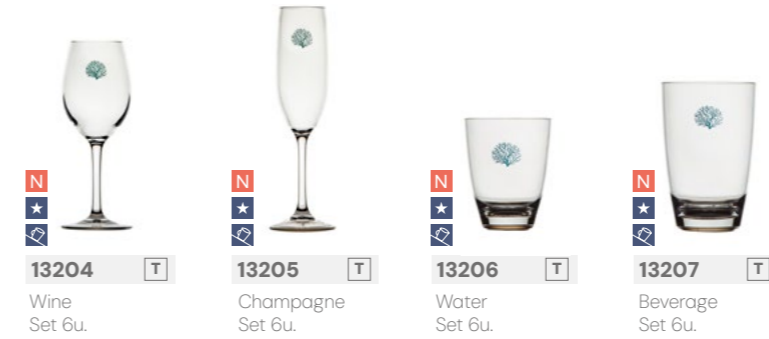

13204 T N ★ Wine Set 6u.
13205 T N ★ Champagne Set 6u.
13206 T N ★ Water Set 6u.
13207 T N ★ Beverage Set 6u.