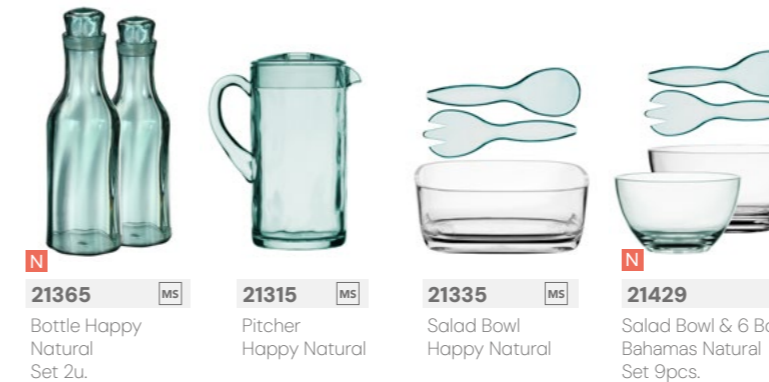

13001 M Flat Mare Blue Set 6u.
13002 M Deep Mare Blue Set 6u.
13003 M Dessert Mare Blue Set 6u.
13004 M Mug Mare Blue Set 6u.
13007 M Bowl Mare Blue Set 6u.

13008 M Salad Bowl Mare Blue - Set 3pcs.
13009 M Serving Platters Mare Blue - Set 2u.
13012 M Rectangular Tray Mare Blue
13144 M Tableware Pack Mare Blue 24pcs.
13145 M 16pcs.

M Melamine 100% T ★ High Quality Tritan SS Stainless Steel MS Methylstyrene

13204 T N ★ Wine Set 6u.
13205 T N ★ Champagne Set 6u.
13206 T N ★ Water Set 6u.
13207 T N ★ Beverage Set 6u.

21365 MS N Bottle Happy Natural Set 2u.
21315 MS N Pitcher Happy Natural
21335 MS N Salad Bowl Happy Natural
21429 MS N Salad Bowl & 6 Bowls Bahamas Natural Set 9pcs.