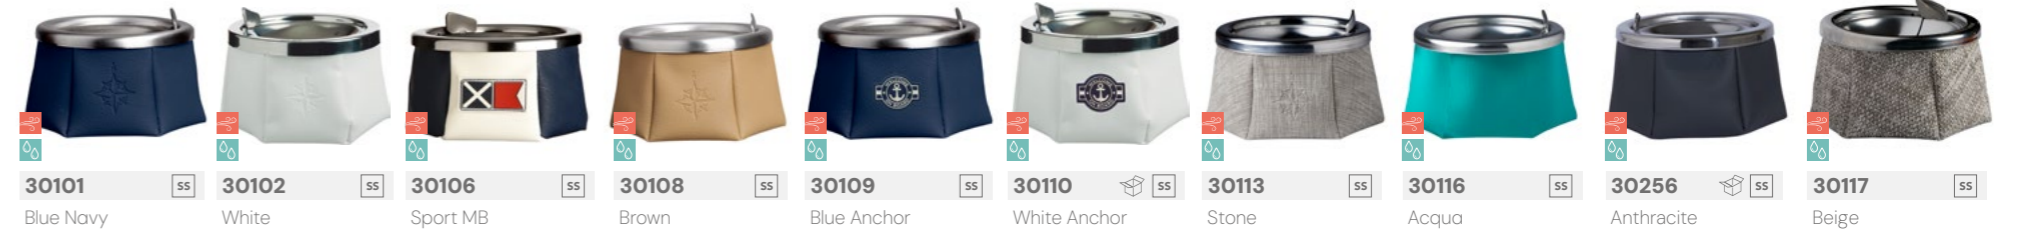

NO WIND ASHTRAYS
Weighted Base

CIGARETTE

CIGAR

SILVER LID

- 30101** [SS] Blue Navy
- 30102** [SS] White
- 30106** [SS] Sport MB
- 30108** [SS] Brown
- 30109** [SS] Blue Anchor
- 30110** [SS] White Anchor
- 30113** [SS] Stone
- 30116** [SS] Acqua
- 30256** [SS] Anthracite
- 30117** [SS] Beige

- 30118** [SS] Rombo
- 30119** [SS] Blue
- 30003** [SS] Sail Navy
- 30004** [SS] Sail Ice
- 30005** [SS] Sail Ocean
- 30006** [SS] Grey
- 30007** [SS] Natur
- 30111** [SS] Blue Navy-Suede

BLACK LID

- 30251** [SS] Rattan Black
- 30252** [SS] Rattan White
- 30253** [SS] Chess
- 30255** [SS] Taupe
- 30001** [SS] Sail Coffee
- 30002** [SS] Sail Latte