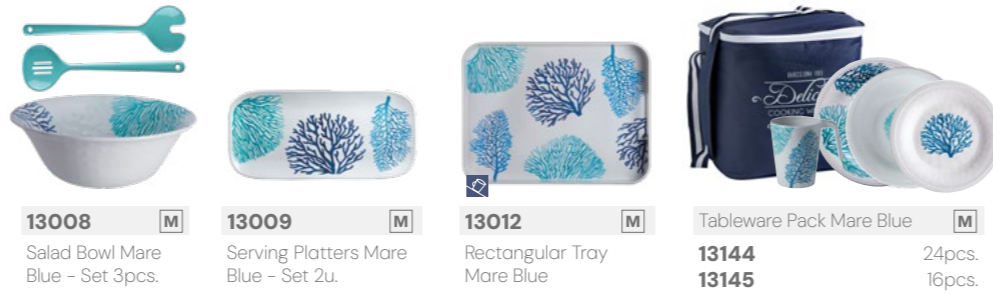

13008 M Salad Bowl Mare Blue - Set 3pcs.
13009 M Serving Platters Mare Blue - Set 2u.
13012 M Rectangular Tray Mare Blue
13144 M Tableware Pack Mare Blue 24pcs.
13145 M 16pcs.

M Melamine 100% T ★ High Quality Tritan SS Stainless Steel MS Methylstyrene