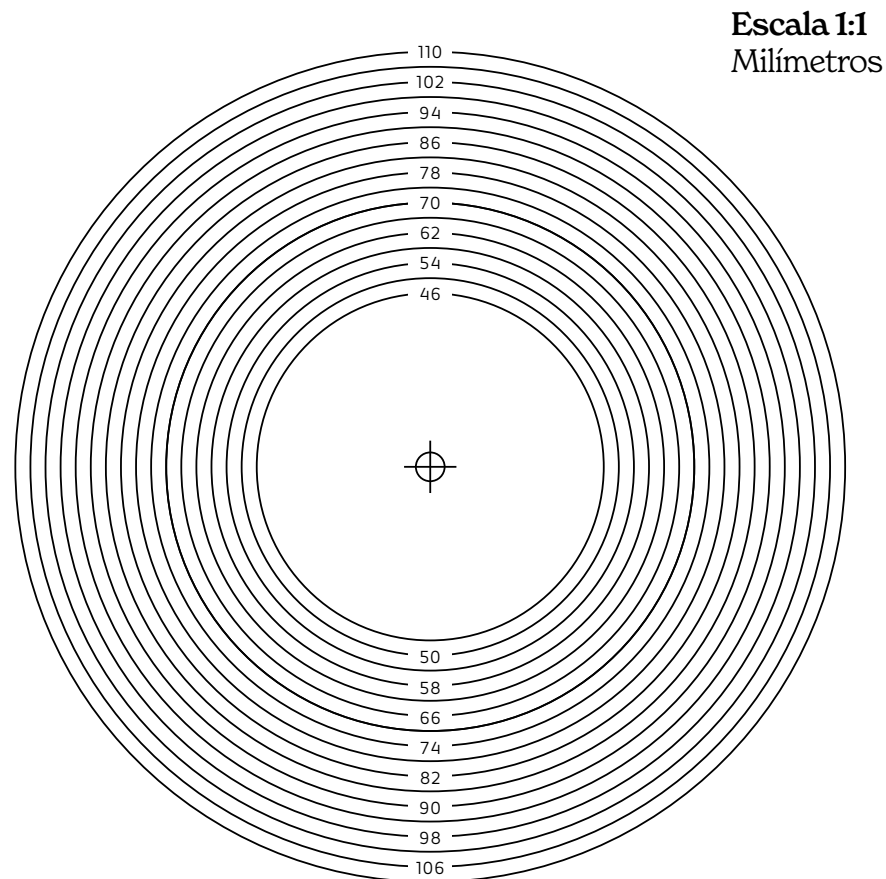

Medidas

Escala 1:1
Centímetros

Equivalencias

CL	US oz	IMP oz	CL	US oz	IMP oz
4	1¹/₄	1¹/₂	29	9³/₄	10
6	2	2	30	10	10¹/₂
9	3	3	31	10¹/₄	3
10	3¹/₄	3¹/₂	32	10³/₄	11¹/₄
11	3¹/₂	3³/₄	33	11	11¹/₂
12	4	4¹/₄	34	11¹/₂	12
13	4¹/₄	4¹/₂	35	11³/₄	12¹/₄
14	4¹/₂	4³/₄	36	12	12¹/₂
15	5	5¹/₄	38	12³/₄	13¹/₄
15,5	5	5¹/₂	40	13¹/₂	14
16	5¹/₄	5¹/₂	41	13³/₄	14¹/₄
17	5³/₄	6	42	14	14³/₄
18	6	6¹/₄	44	14³/₄	15¹/₂
19	6¹/₄	6¹/₂	47	15³/₄	16¹/₂
20	6³/₄	7	50	16³/₄	17¹/₂
21	7	7¹/₄	53	17³/₄	18¹/₂
22	7¹/₄	7³/₄	56	18³/₄	19¹/₂
23	7³/₄	8	56,8	19¹/₄	20
24	8	8³/₄	58	19¹/₂	20¹/₄
25	8¹/₄	8³/₄	62	20³/₄	21³/₄
26,5	9	9¹/₂	64	21¹/₂	22¹/₂
27	9	9¹/₂	76	25¹/₂	26³/₄
28	9¹/₄	9³/₄	78	26¹/₄	27¹/₄
28,4	9¹/₂	10	80	27	28