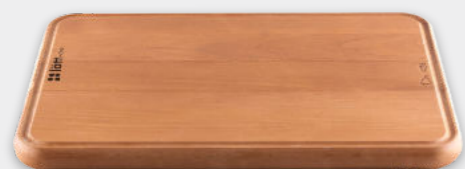

Tabla de Corte · 35x25x2 cm · Madera Haya
Ref: LT095 · PCB: 6 · Cajas / Pallet: -
EAN: 8436595250957

Herméticos Cerámicos

Los recipientes herméticos de cerámica Lätt son un básico que le aporta **color** a la cocina. **Prácticos, versátiles y duraderos.**