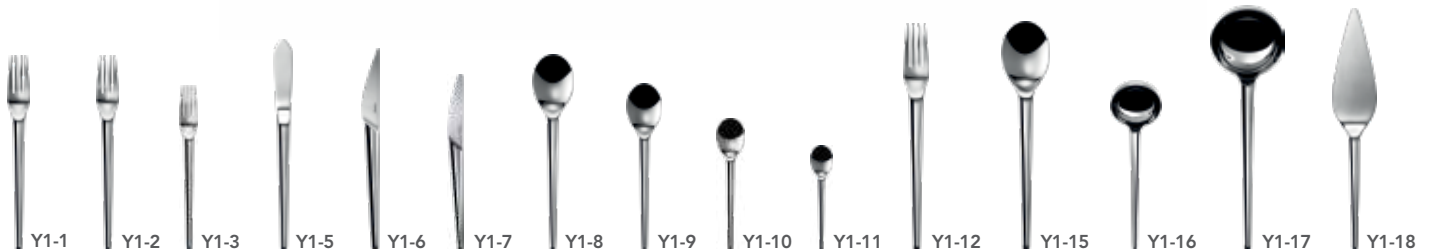

6
PCS

SET CUCCHARAS ESPRESSO
Demitasse Spoons Set

REF. Y1-K 6 PCS
EAN: 8436005060268

INCLUYE	INCLUDES
6 Cucharas Espresso	6 Coffee Spoons

8
PCS

SET PESCADO
Fish Set

REF. Y1-O 8 PCS
EAN: 8436005060787

INCLUYE	INCLUDES
4 Tenedores de Pescado	4 Fish Forks
4 Palas de Pescado	4 Fish Knives

STAINLESS
STEEL

OPEN STOCK

Y1-1	8436005063191	Tenedor de Mesa - Dinner Fork
Y1-2	8436005063139	Tenedor de Pescado - Fish Fork
Y1-3	8436005063146	Tenedor de Postre - Dessert Fork
Y1-5	8436005063153	Pala de Pescado - Fish Knife
Y1-6	8436005063160	Cuchillo Chuletero - Dinner Knife
Y1-7	8436005063177	Cuchillo de Postre - Dessert Knife
Y1-8	8436005063184	Cuchara de Mesa - Dinner Spoon
Y1-9	8436005060305	Cuchara de Postre - Dessert Spoon