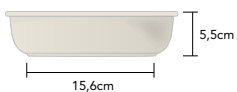

Sartén
Frying Pan
Ø26cm

Wok
Ø26cm

Cazo
Sauce Pan
Ø18cm

Cazo
Sauce Pan
Ø20cm

Mango Extraíble
Detachable handle

Tapa de Silicona
Silicone Lid

Tapa de Silicona
Silicone Lid

Castey