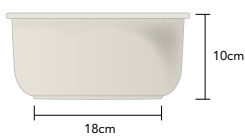

Sartén
Frying Pan
Ø26cm

Wok
Ø26cm

Cazo
Sauce Pan
Ø18cm

Cazo
Sauce Pan
Ø20cm

Mango Extraíble
Detachable handle

Tapa de Silicona
Silicone Lid

Tapa de Silicona
Silicone Lid

Castey