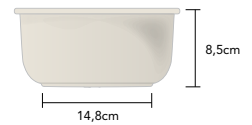

Sartén
Frying Pan
Ø26cm

Wok
Ø26cm

Cazo
Sauce Pan
Ø18cm

Cazo
Sauce Pan
Ø20cm

Mango Extraíble
Detachable handle

Tapa de Silicona
Silicone Lid

Tapa de Silicona
Silicone Lid

Castey